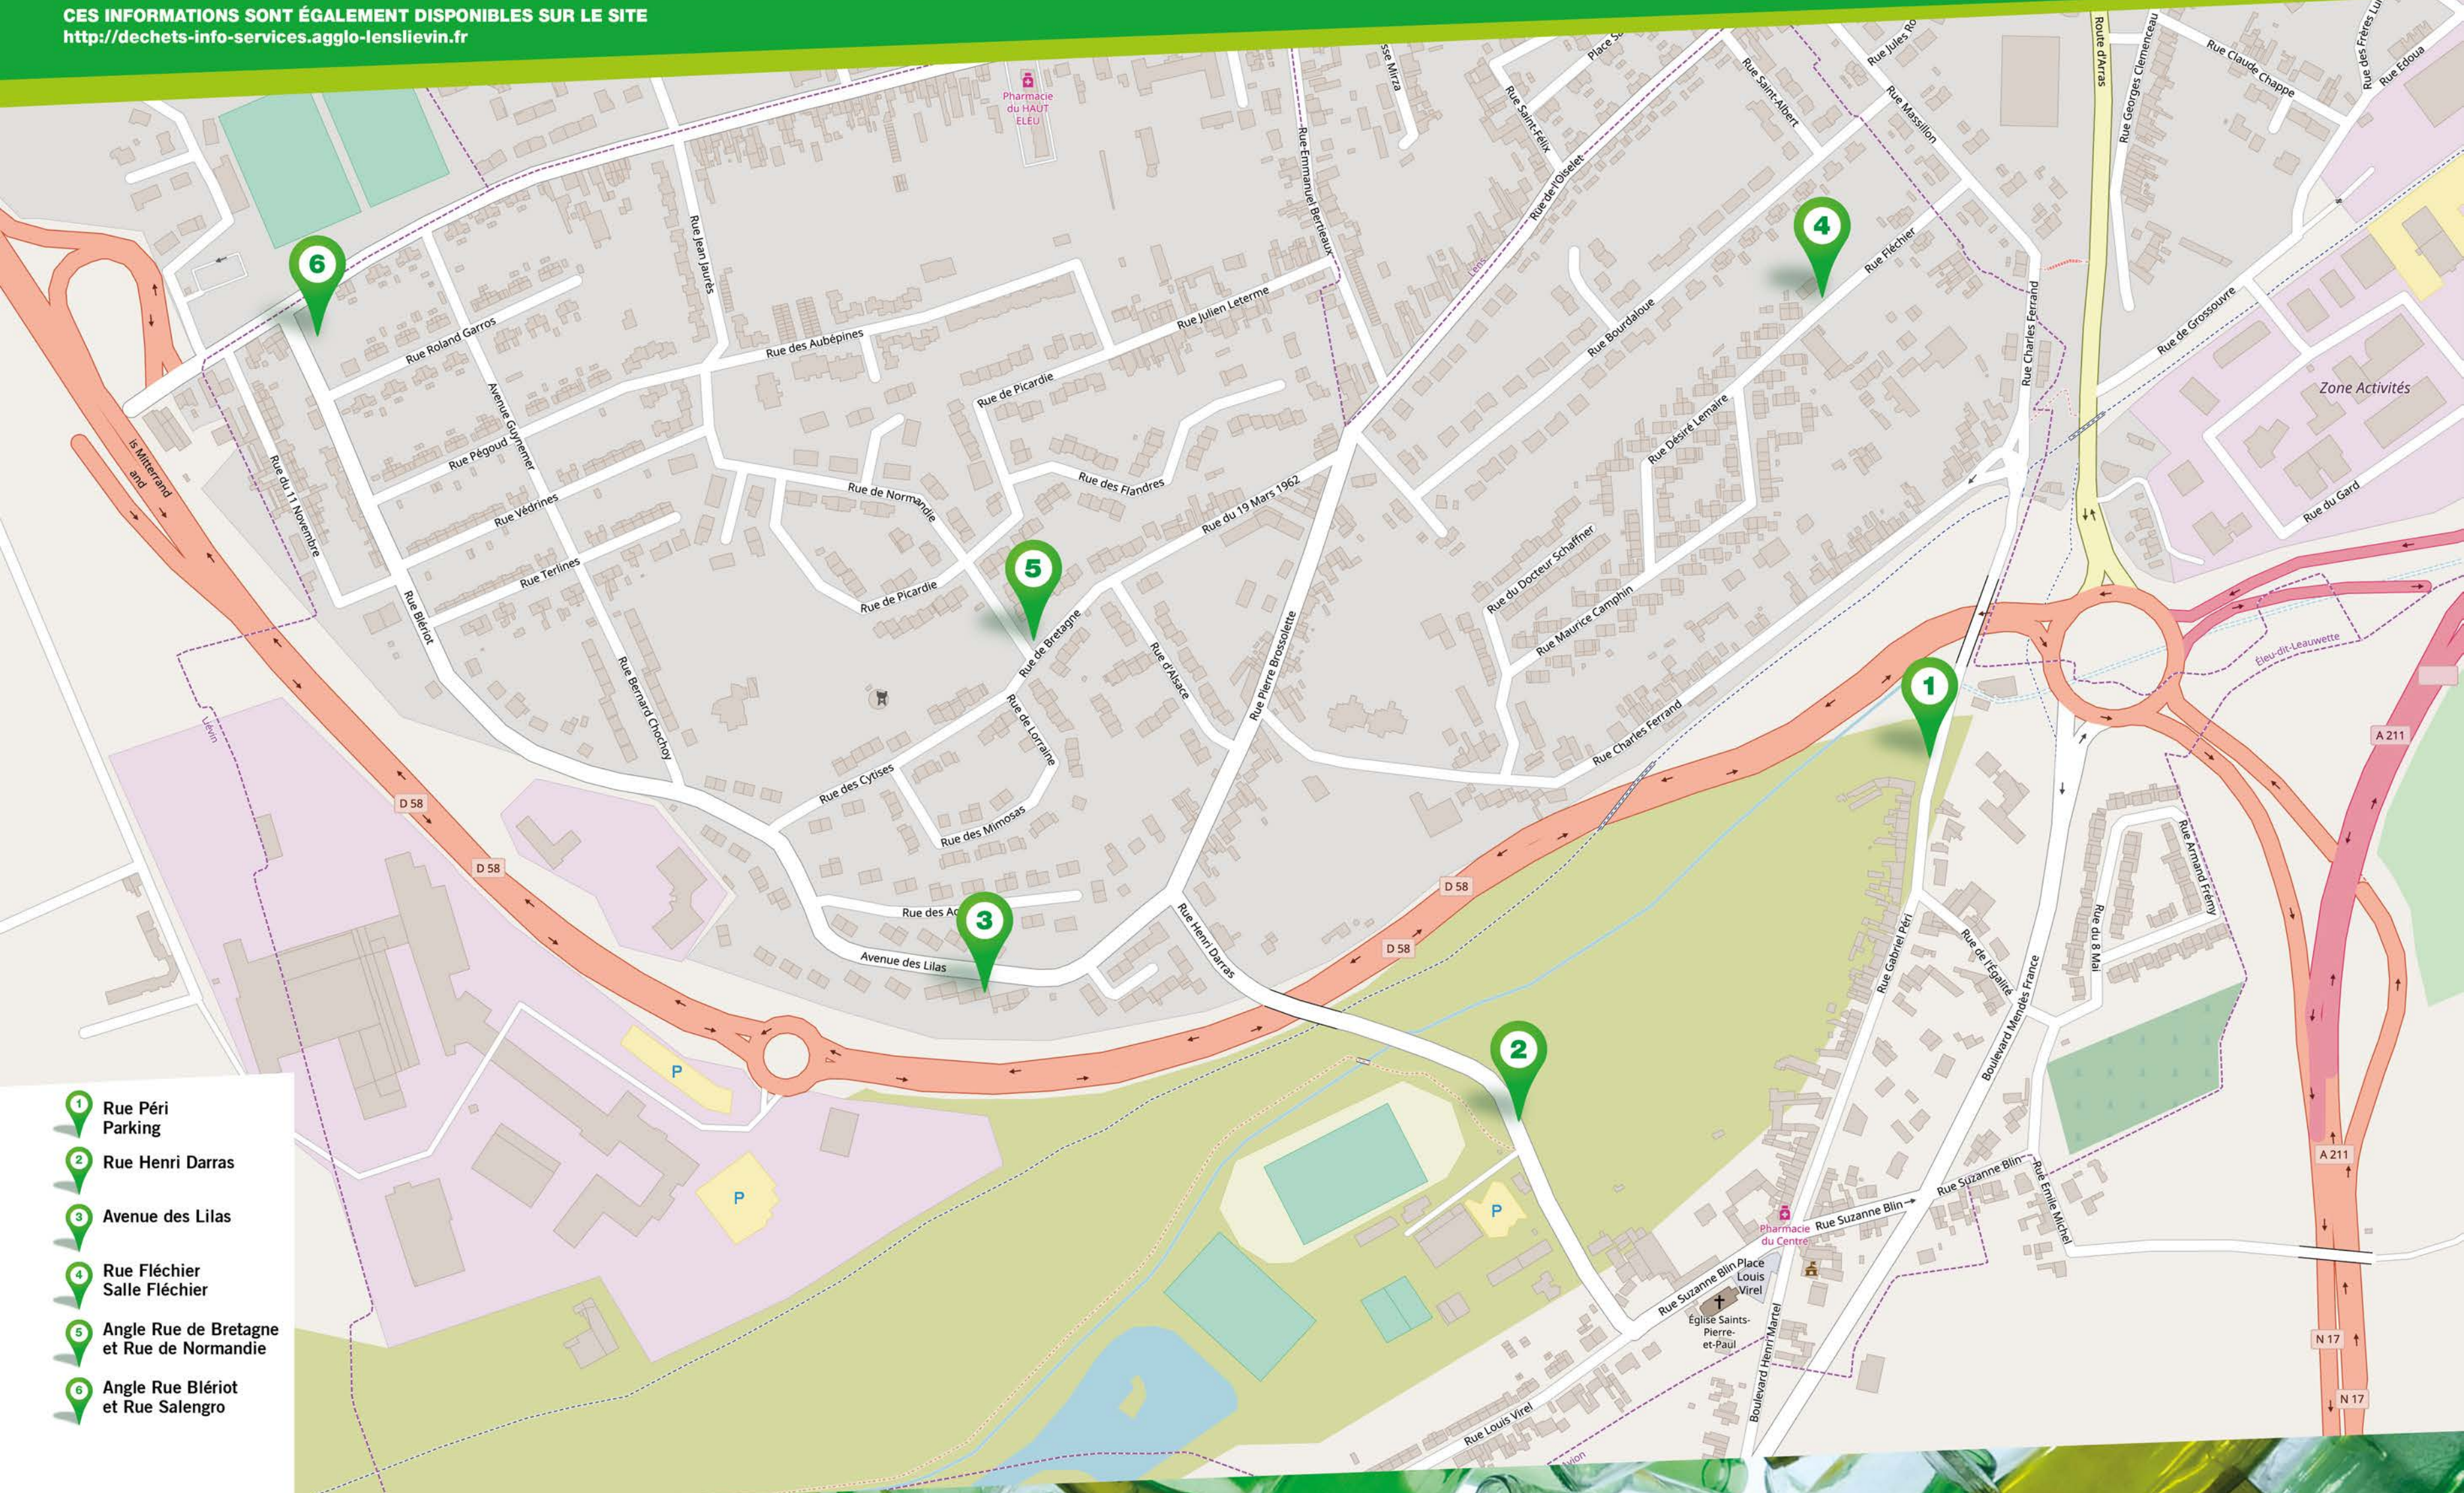

En effet, à partir du 1^{er} janvier 2018, le verre ne sera plus collecté en porte-à-porte mais via des bornes d'apport volontaire. 200 bornes d'apport volontaire aériennes supplémentaires ont été installées sur le territoire pour la collecte du verre, portant ainsi le parc total à plus de 500 bornes. Sur la base d'une borne pour environ 500 habitants, vous avez forcément une borne proche de chez vous !

CES INFORMATIONS SONT ÉGALEMENT DISPONIBLES SUR LE SITE
<http://dechets-info-services.agglo-lenslievin.fr>

- 1 Rue Péri
Parking
- 2 Rue Henri Darras
- 3 Avenue des Lilas
- 4 Rue Fléchier
Salle Fléchier
- 5 Angle Rue de Bretagne
et Rue de Normandie
- 6 Angle Rue Blériot
et Rue Salengro