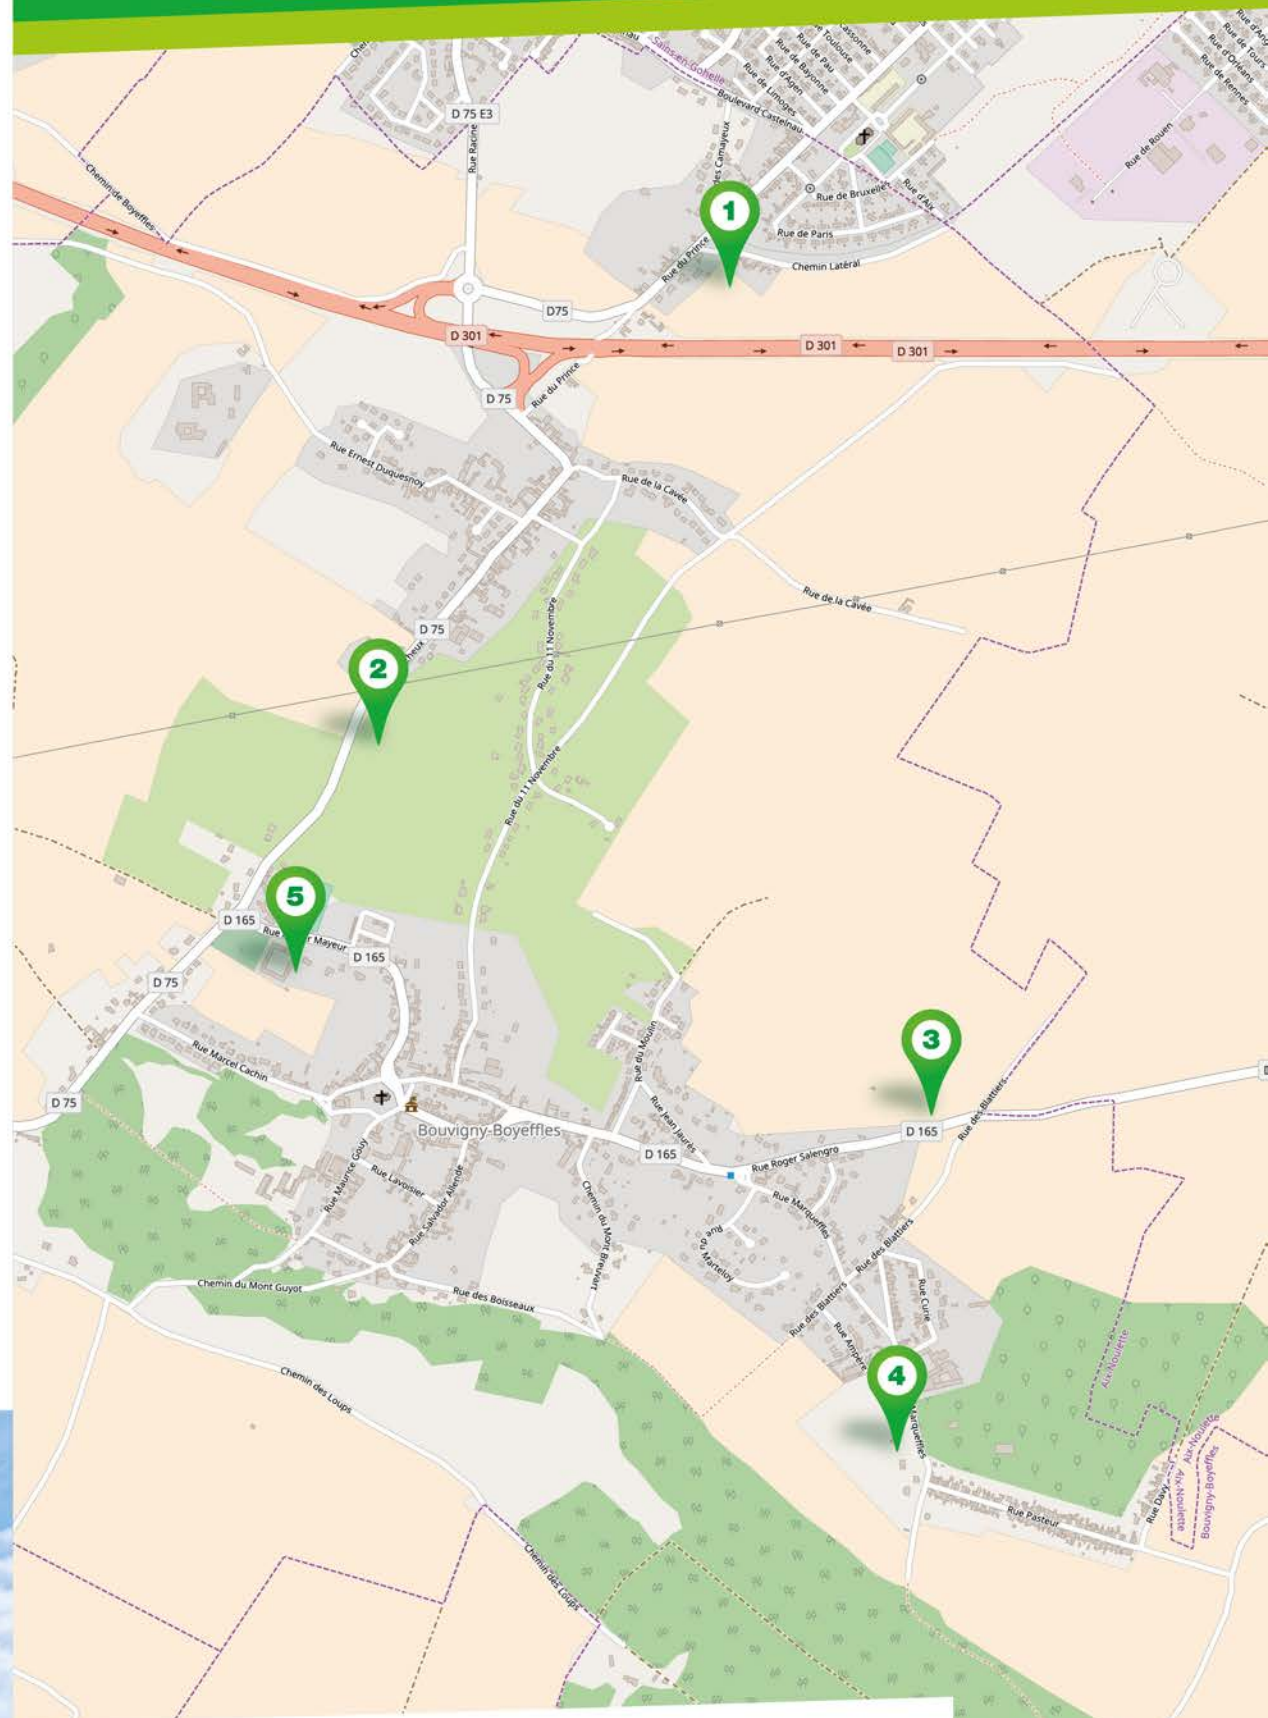

En effet, à partir du 1^{er} janvier 2018, le verre ne sera plus collecté en porte-à-porte mais via des bornes d'apport volontaire. 200 bornes d'apport volontaire aériennes supplémentaires ont été installées sur le territoire pour la collecte du verre, portant ainsi le parc total à plus de 500 bornes. Sur la base d'une borne pour environ 500 habitants, vous avez forcément une borne proche de chez vous !

Merci à tous !

Sylvain ROBERT

Président de la Communauté d'Agglomération de Lens-Liévin

dechets-info-services.agglo-lenslievin.fr

N° Vert 0 800 596 000

LE TRI DU VERRE CONTINUE ! RETROUVEZ TOUTES LES BORNES D'APPORT VOLONTAIRE À VERRE PRÈS DE CHEZ VOUS

CES INFORMATIONS SONT ÉGALEMENT DISPONIBLES SUR LE SITE
<http://dechets-info-services.agglo-lenslievin.fr>

- 1 Rue du Prince
Dépôt D.D.E.
- 2 Rue Lucheux
- 3 Rue Salengro
Château d'Eau

- 4 Rue de Marqueffles
- 5 Rue Mayeur
Stade