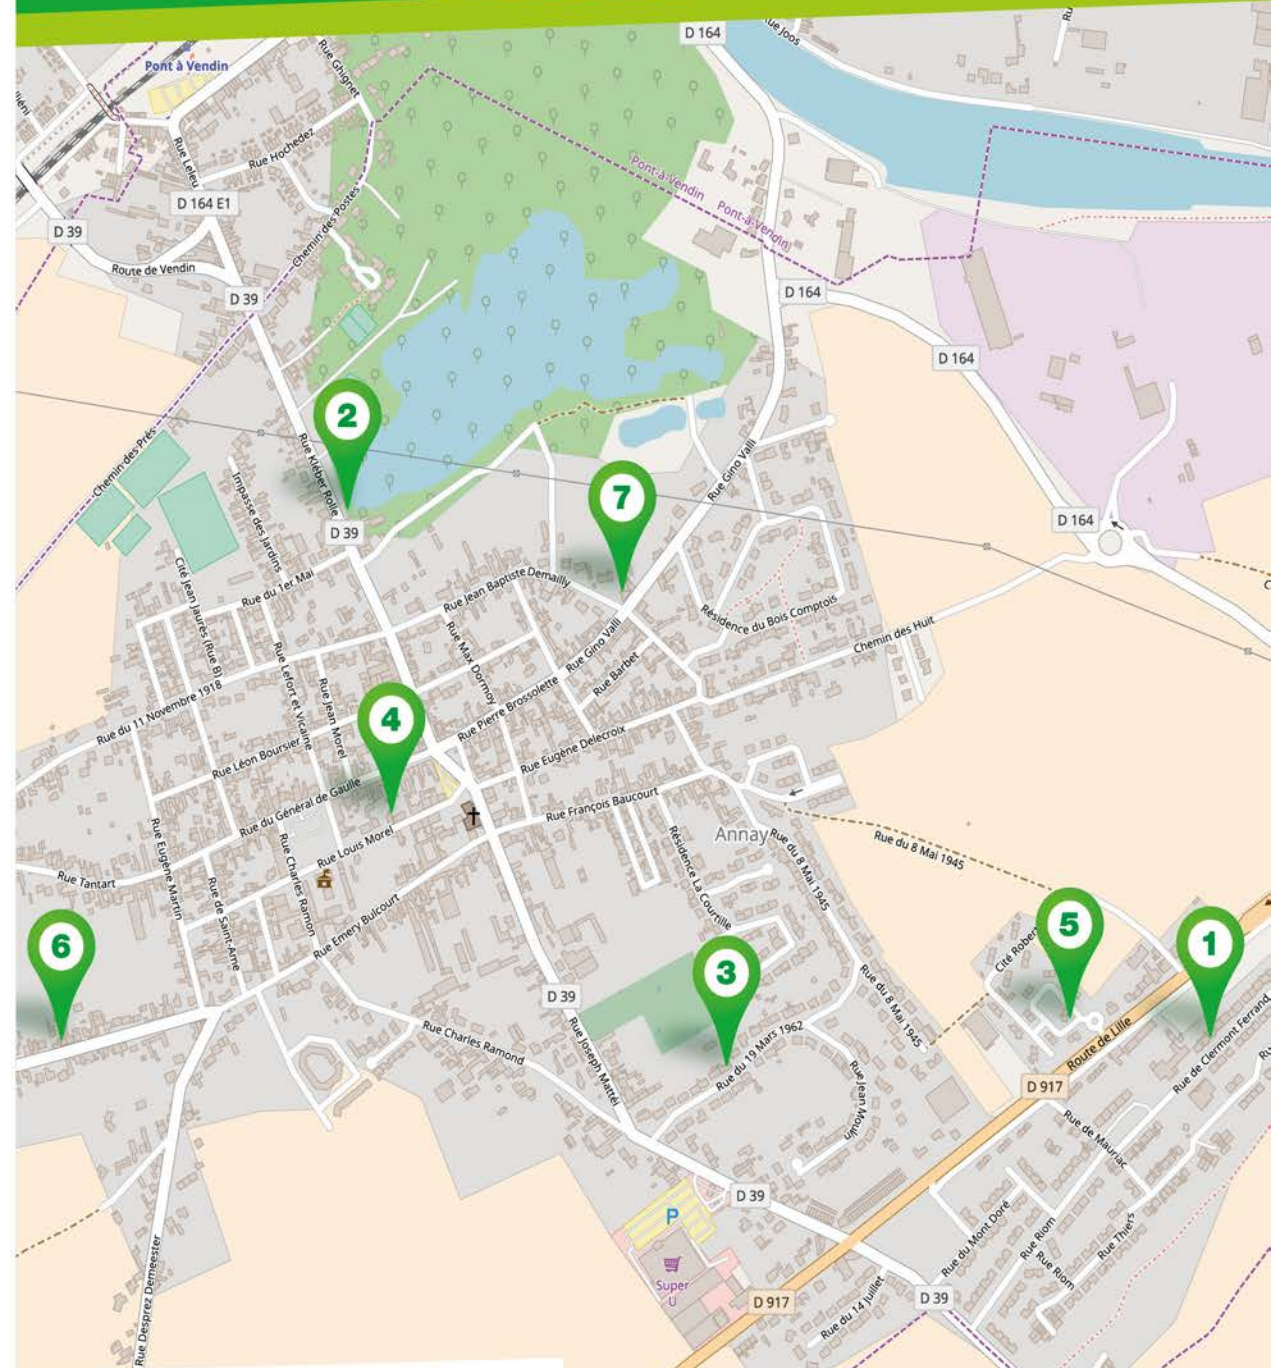

En effet, à partir du 1^{er} janvier 2018, le verre ne sera plus collecté en porte-à-porte mais via des bornes d'apport volontaire. 200 bornes d'apport volontaire aériennes supplémentaires ont été installées sur le territoire pour la collecte du verre, portant ainsi le parc total à plus de 500 bornes. Sur la base d'une borne pour environ 500 habitants, vous avez forcément une borne proche de chez vous !

Merci à tous !

Sylvain ROBERT

Président de la Communauté d'Agglomération de Lens-Liévin

dechets-info-services.agglo-lenslievin.fr
N° Vert 0 800 596 000

LE TRI DU VERRE CONTINUE ! RETROUVEZ TOUTES LES BORNES D'APPORT VOLONTAIRE À VERRE PRÈS DE CHEZ VOUS

CES INFORMATIONS SONT ÉGALEMENT DISPONIBLES SUR LE SITE
<http://dechets-info-services.agglo-lenslievin.fr>

- 1 Quartier Leclerc Centre Social
- 2 Rue Kléber Rolle Parking du Marais
- 3 Rue du 19 Mars Parking
- 4 Rue Morel Parking des Services Techniques
- 5 Cité Delsaux
- 6 Rue Potier Parking
- 7 Rue Gino Valli Parking