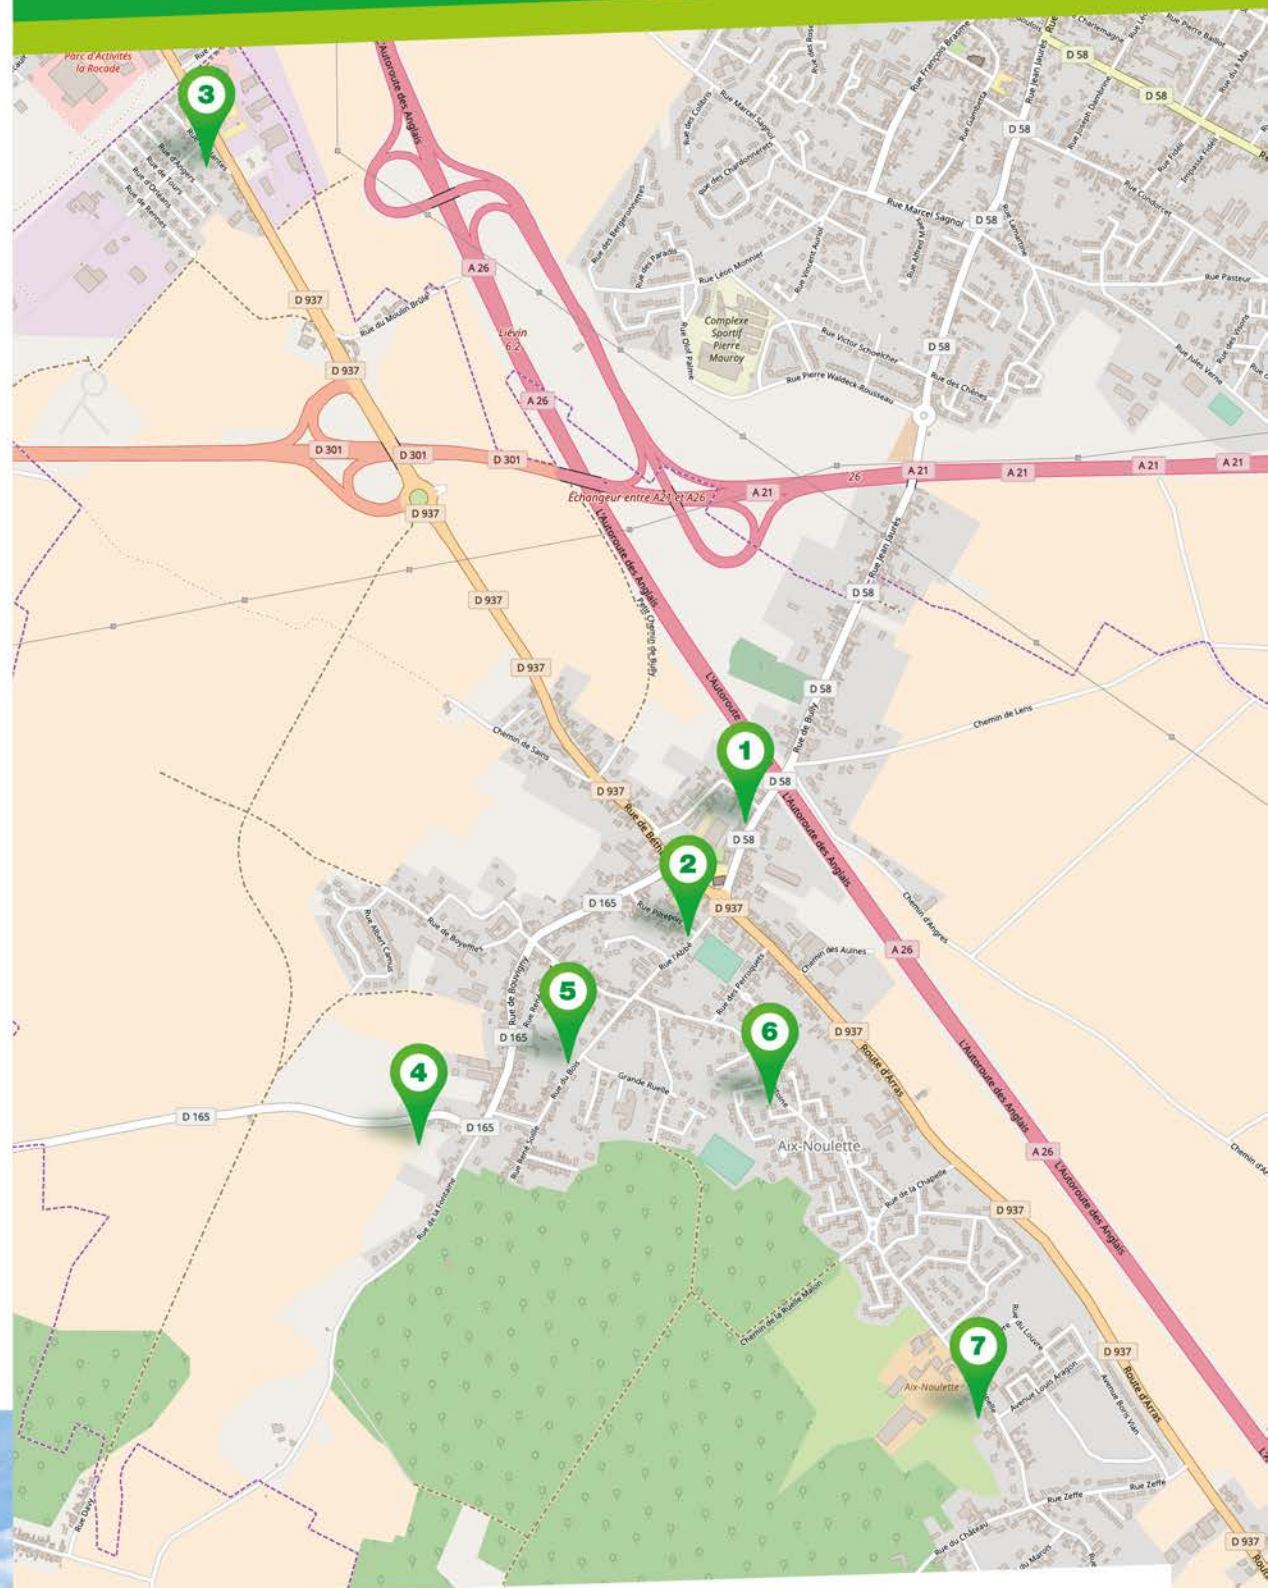

En effet, à partir du 1^{er} janvier 2018, le verre ne sera plus collecté en porte-à-porte mais via des bornes d'apport volontaire. 200 bornes d'apport volontaire aériennes supplémentaires ont été installées sur le territoire pour la collecte du verre, portant ainsi le parc total à plus de 500 bornes. Sur la base d'une borne pour environ 500 habitants, vous avez forcément une borne proche de chez vous !

CES INFORMATIONS SONT ÉGALEMENT DISPONIBLES SUR LE SITE
<http://dechets-info-services.agglo-lenslievin.fr>

- 1 Rue des Lombards
Parking Entrepot d'Aix
- 2 Rue l'Abbé
- 3 Route Nationale
Cité du 10
- 4 Rue de Bouvigny
Derrière le gîte

- 5 Rue du Bois
Parking École Prévert
- 6 Allée des Bleuets
Parking Stade Garendel
- 7 Rue de la Chapelle
Parking